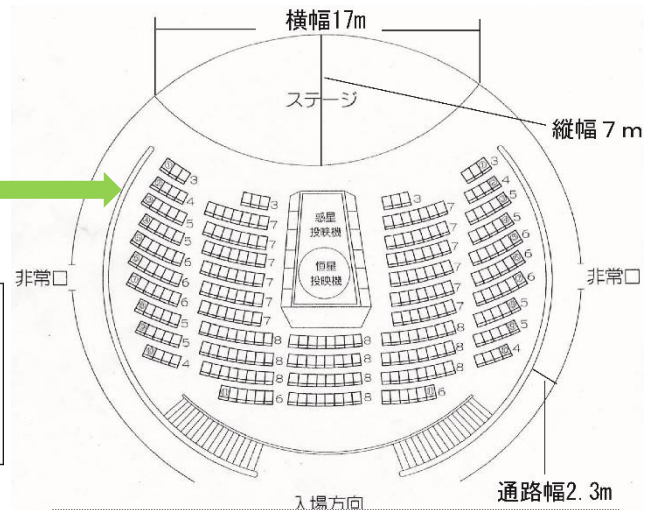

貸館利用のご案内

プラネタリウムホール

歌や楽器のコンサート等にご利用いただけます。

ステージから見た写真

ホール後方から見た写真

ホール側面から見た写真

星空を投映した写真

◇ 図面

座席数 280 席

※投映機の真後ろはステージが見えにくい場合があります。

◇使用料（プラネタリウムを会場として使用する場合）

| | |
|-----------------|-----------------------|
| 使用時間 使用区分 | 午後 6 時から 午後 10 時まで |
| 入場料を徴収 しない場合 | 44,000 円 |
| 入場料を徴収 する場合 | 88,000 円 |