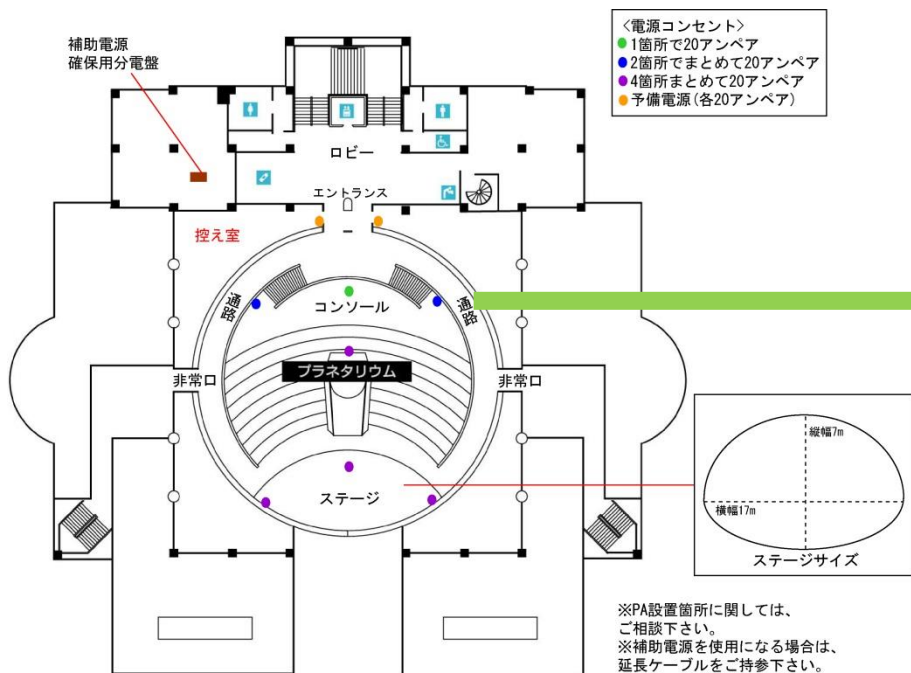

貸館利用のご案内

プラネタリウムホール

歌や楽器のコンサート等にご利用いただけます。

ステージから見た写真

ホール後方から見た写真

ホール側面から見た写真

星空を投映した写真

◇ 図面

座席数 280 席

※投映機の真後ろはステージが見えにくい場合があります。

◇使用料（プラネタリウムを会場として使用する場合）

| | |
|-----------------|-----------------------|
| 使用時間 使用区分 | 午後 6 時から 午後 10 時まで |
| 入場料を徴収 しない場合 | 44,000 円 |
| 入場料を徴収 する場合 | 88,000 円 |