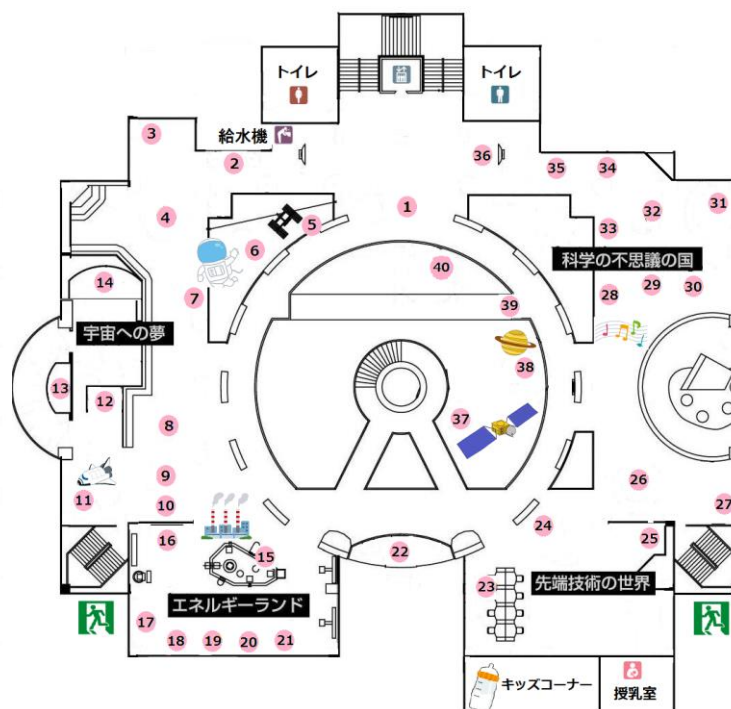

# 1F

- ① 初代プラネタリウム投映機
- ② ふとーる？やせーる？
- ③ コリオリのボウリング
- ④ ホログラム
- ⑤ 大きなシャボンリング
- ⑥ 触れる地球儀
- ⑦ 発見の木
- ⑧ ミクローアイ
- ⑨ 大気圧実験装置
- ⑩ ウォーキング宮崎
- ⑪ サテライトシアター
- ⑫ たつまき
- ⑬ コスモ博士
- ⑭ 初代コスモ博士
- ⑮ スペースシャトルタワー
- ⑯ 真空落下実験装置
- ⑰ ジェミニカプセル
- ⑱ コスモベース
- ⑳ アポロ11号と宇宙服
- ㉑ 南極の石

## 授乳室

1階…事務室横  
2階…キッズコーナー横  
3階…ロビー横  
お気軽にお声かけください

# 2F

- ① 地上局・追跡管制室
- ② 惑星上での音の伝わり方
- ③ インタラクティブフロア
- ④ スウィングバイ
- ⑤ 宇宙ステーション
- ⑥ シャトル服とMMU
- ⑦ 電話のしくみ
- ⑧ ホイールジャイロ
- ⑨ フライングプロペラ
- ⑩ ロケットの進歩
- ⑪ スペースシップシミュレーター
- ⑫ 太陽系データボックス
- ⑬ サンダーパネル
- ⑭ 3Dプラネットシアター
- ⑮ エネルギーサーカス
- ⑯ おもしろ電気ボックス
- ⑰ ～地球を守ろう～  
(シューティングゲーム)
- ⑱ 音が描く図形
- ㉑ 神経衰弱ゲーム
- ㉒ 音の変わるテーブル
- ㉓ マグネットスウィング
- ㉔ ガスエネルギーワールド
- ㉕ コンピューターコーナー
- ㉖ JSCあそびのコーナー
- ㉗ ヘンレーン
- ㉘ ベジタブルファクトリー
- ㉙ ロボットにチャレンジ
- ㉚ メロディーフェンス
- ㉛ てこ体重計・人力エレベーター
- ㉜ 光のしらべ
- ㉝ タッチ！ステップ！タッチ！
- ㉞ ベルヌーイの球
- ㉟ 音のしぶき
- ㊱ てこ実験装置
- ㊲ 滑車実験装置
- ㊳ パラボラアンテナ
- ㊴ きく5号
- ㊵ 土星
- ㊶ 遊びのトンネル
- ㊷ 火星基地

# 3F ☆プラネタリウムホール

直径27mの世界最大級のドームに恒星投映機「スーパーヘリオス」が最高の星空を映し出します。満天の星空、楽しい星座の世界、大迫力の映像をお楽しみください。(各回240席)

大気圧実験装置・真空落下実験装置は、インストラクターが実験をします。ご覧になりたい方はお気軽にお声かけください。また、展示物などについてご不明な点があればいつでもお尋ねください。

飲食・喫煙は指定の場所をご利用ください。