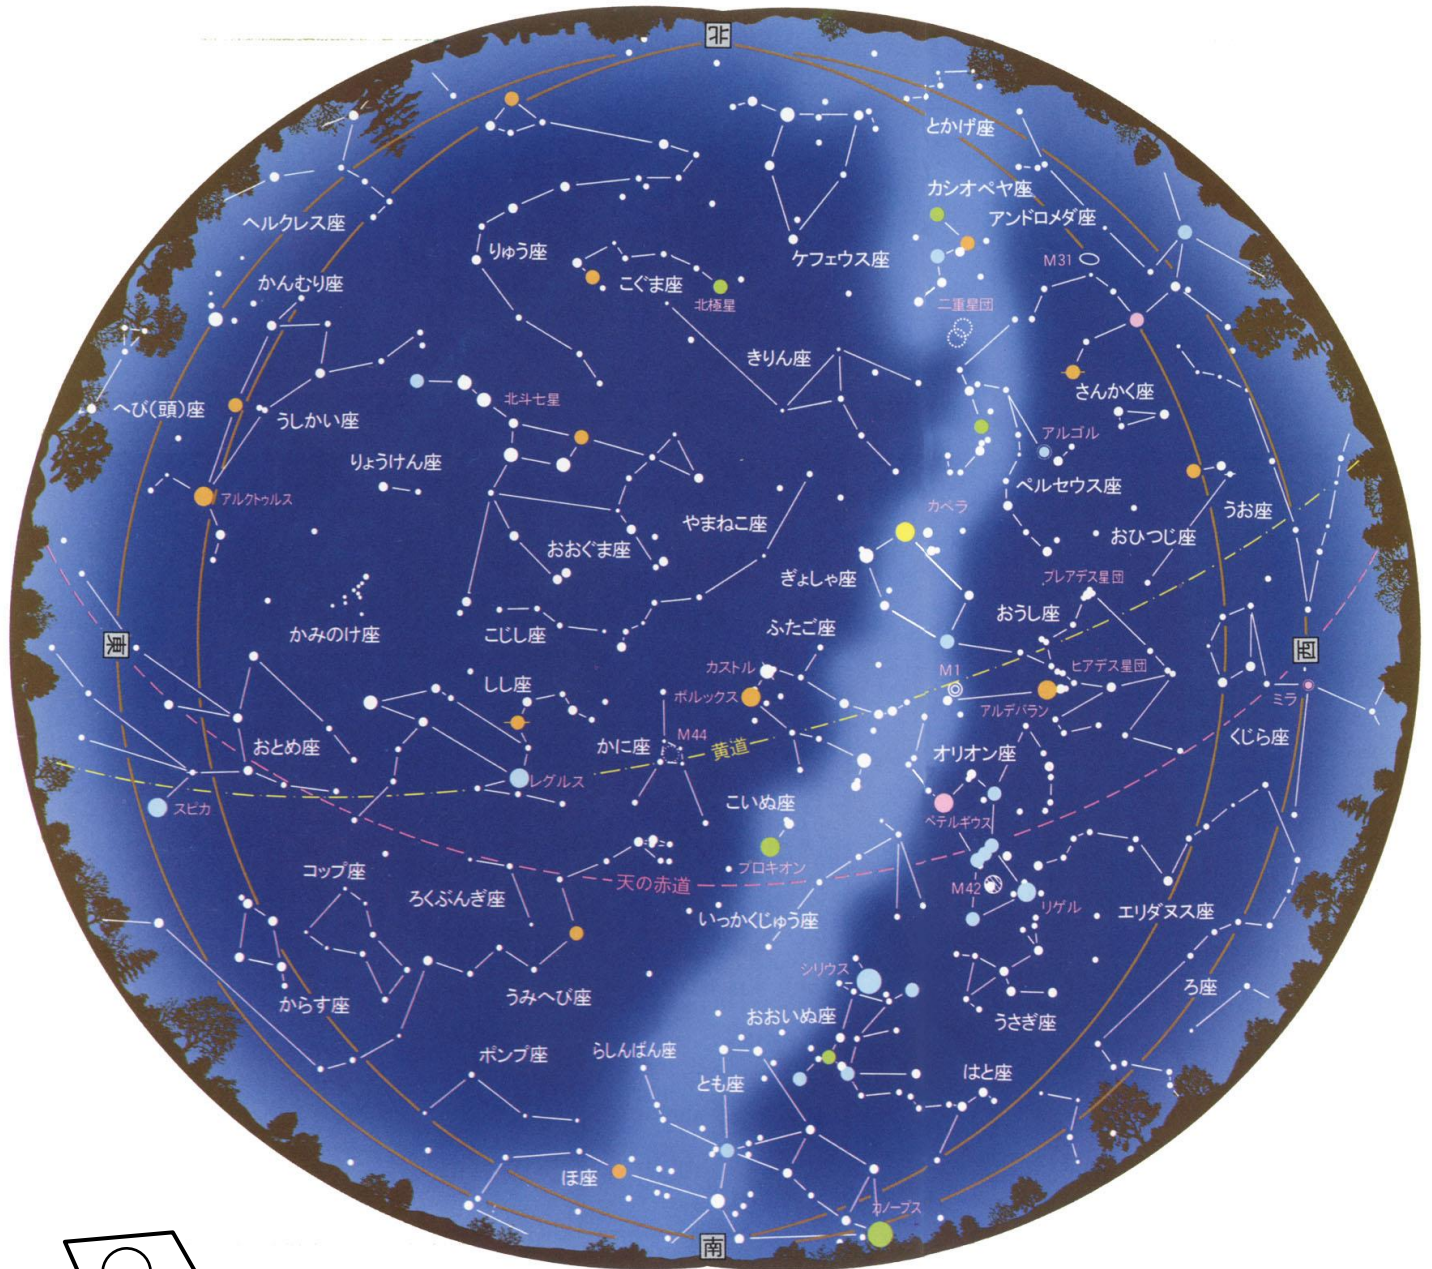

プラネタリウム

平成30年3月号

南を向いて立って持ち上げると
星座早見盤代わりになるよ!

3月中旬夜9時頃の星空

【3月の休館日】

5日(月)、12日(月)、19日(月)、22日(木)、26日(月)

宮崎科学技術館
MIYAZAKI SCIENCE CENTER

日	曜日	月齢	今日って何の日？
2	金	14.6	満月
9	金	21.6	下弦の月
16	金	28.6	水星が見頃
17	土	29.6	新月

日	曜日	月齢	今日って何の日？
19	月	2.0	月・水星・金星が接近
21	水	4.0	春分
25	日	8.0	上弦の月
31	土	14.0	満月

《あなたは知ってる？日本の暦 『春分』編》

春の訪れを感じる3月下旬頃にやってくる「春分」。春分の日は、自然をたたえ、生物をいつくしむ日として国民の祝日になっています。この日は太陽が真東からのぼって真西に沈み、昼と夜の長さがほぼ等しくなります。また、春分の日を中日として前後の3日間を合わせた7日間を彼岸といい、ぼた餅を供えて先祖を偲ぶ風習があります。

☆惑星ラリー〜にチャレンジ☆

今月の夜空には、肉眼で見える惑星5つ「水星」「金星」「火星」「木星」「土星」が全部登場します！時間帯によって見える惑星が違うので、夕方から夜中、そして明け方までたっぷり楽しめますよ。

夕方の西の空、低いところには水星と金星がすぐ近くに並んで見えます。水星は16日頃に見頃を迎えるので、そのあたりの日に狙ってみると見つけやすいですよ。また、夜中には木星がのぼってきて、明け方の南東から南の空には木星、火星、土星が明るく輝いています。惑星に囲まれて夏の星座「さそり座」も見つけやすくなっているので、ぜひ、一緒に探してみてくださいね。

プラネタリウムでの星空解説と天体観望会を行います。今回のテーマは「太陽と季節変化」。春・夏・秋・冬と、なぜ季節が巡っていくのか一緒に学んでみましょう!

◆お申し込みが必要です。(定員80名)

番組案内

オススメ!

© TAIYO KIKAKU co.,ltd. / EXPJ, Ltd

<ノーマン・ザ・スノーマン ～北の国のオーロラ～>

ある冬の日「少年」は雪ダルマの「ノーマン」と旅に出た。ノーマンが少年に教えてくれたことを確かめるために。フクロウは雪明りの中、音もなく羽ばたくってということーオーロラは空一杯にゆらめく、空のカーテンだってということー全編にわたって1コマづつ丁寧に撮影された人形アニメーションで描く、珠玉のプラネタリウムファンタジー作品です。是非、ご家族の皆さんでお楽しみください。