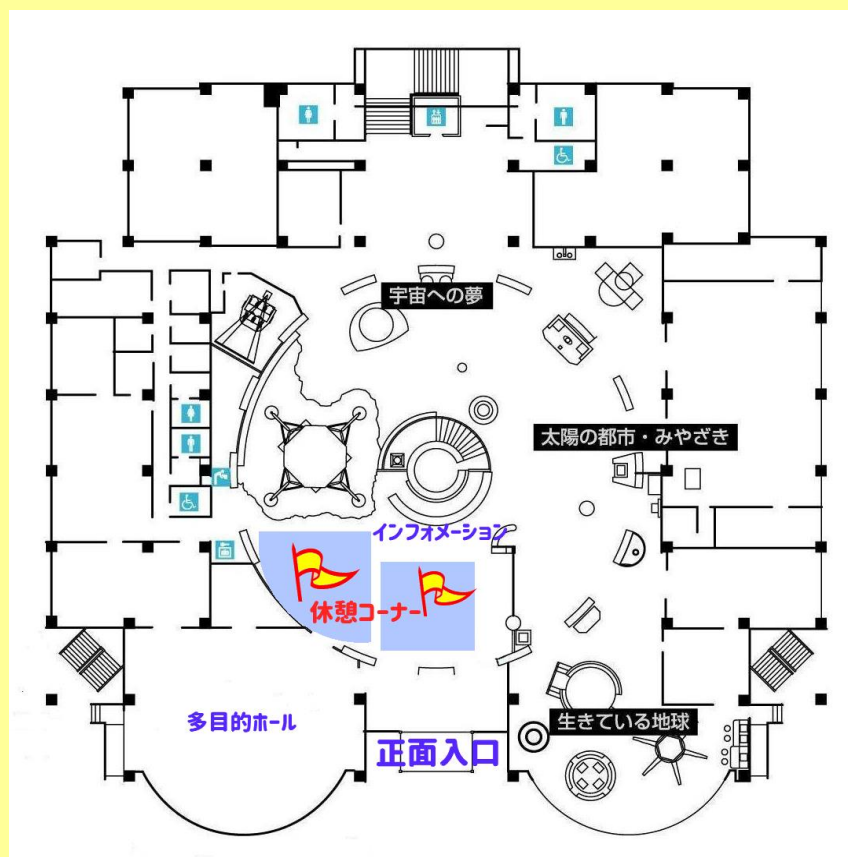

この日は、**無料!**

宮崎科学技術館を 楽しむためのおねがい

◎ ご入場の前に ◎

プラネタリウムの整理券は入り口正面の
インフォメーションにて配付いたします。

ご入場の際は

- **展示室のみ**をご利用の方
 - **展示室+プラネタリウム**をご利用の方
- で入場の列を分けております。

※その他展示物は、各展示物の前で整理券を
配付します

◎ ご飲食について ◎

館内でのご飲食は
展示物の故障等につながりますので
かたくお断りいたしております。
発見した際にはお声をかけさせて
いただきますので、ご了承ください。
ご飲食の際は、
右記の1階「休憩コーナー」を
ご利用ください。

その他、ご不明な点がございましたらお近くのスタッフへお尋ねください。