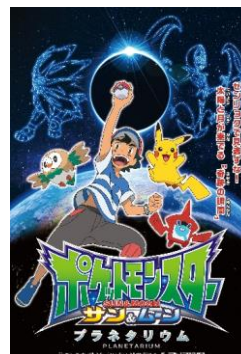

一般投映番組ラインナップ

えんとつ町のプペル

©Akihiro Nishino Yoshimotokogyo

忍たま乱太郎2

©尼子騒兵衛/NHK・NEP
NASA/JHUAPL/SwRI

ポケットモンスター

© Nintendo・Creatures・GAME FREAK・
TV Tokyo・ShoPro・JR Kikaku ©Pokémon

しまじろう