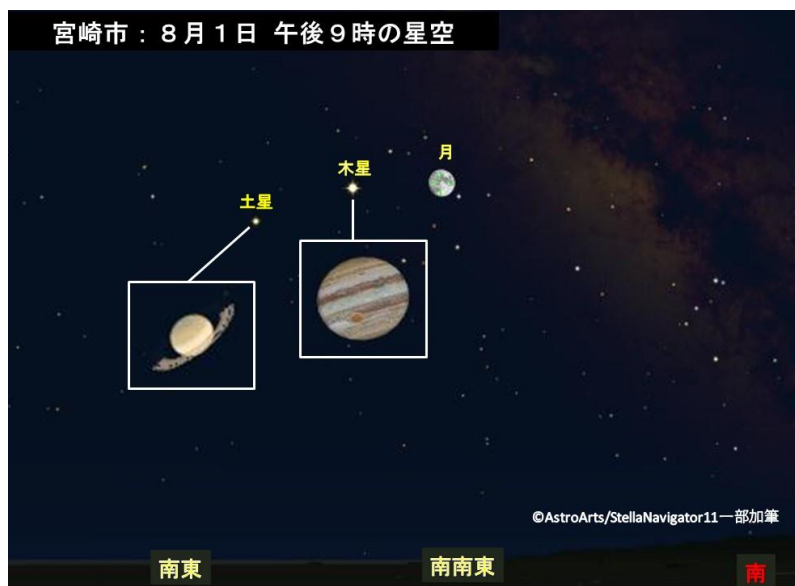

# プラネタリウム

令和 2 年 8 月号

北

8月中旬  
夜9時ごろ  
の星空

この図を持って  
南の空を向き、  
そのまま頭の上にかざすと、  
星座早見盤の  
代わりになるよ♪

©国立天文台

【8月の休館日】 1日(土)~17日(月)、24日(月)、31日(月)

# 今月の 星空 ガイド

日	曜日	月齢	今日は何の日？
4	火	14.8	満月 ○
7	金	17.8	立秋
12	水	22.8	下弦の月 ● ペルセウス座流星群が極大

日	曜日	月齢	今日は何の日？
19	水	0.4	新月 ●
23	日	4.4	処暑
25	火	6.4	伝統的七夕
26	水	7.4	上弦の月 ●

☆月齢…新月から経過した日数のこと。三日月は月齢2~3前後、上弦の月は月齢7~8前後、そして、満月は月齢15前後で、そこからだんだんと欠けていき、下弦の月は月齢22前後となります。  
☆宮崎県の夜9時の月齢を表記しています。

### (見どころその1：惑星観察のチャンス)

8月1日(土)から3日(月)にかけて、満月前の月が木星・土星近くを通り過ぎていきます。日没後から、月が沈む午前3時ごろまで、月と木星・土星が仲良く近くにありまますので、じっくりと観察を楽しむことができます。

8月は、1ヶ月間ずっと、夜9時頃の夜空に、木星と土星が明るく輝いているので、観察の大チャンスです。

天体望遠鏡で覗くと、土星の環や木星の衛星達もちゃ〜んと見えますよ〜(\*~\*~\*)

### (見どころその2：ペルセウス座流星群)

三大流星群(※)のひとつである「ペルセウス座流星群」の活動が12日(水)22時頃に極大を迎えると予想されています。観察しやすい時間帯のほとんどに月明かりがあり、見える流星の数は条件の良い年よりは少ないでしょう。それでも、月がそれほど明るくないため、まずまずの数の流星を見ることができそうです。11日~13日までの3夜が見ごろとなりそうです。いずれの夜も、21時頃から流星が出現するようになり、夜半を過ぎて薄明に近づくにつれて流星の数が増えると考えられます。カシオペア座を目印に北東の空を広く眺めてみましょう!