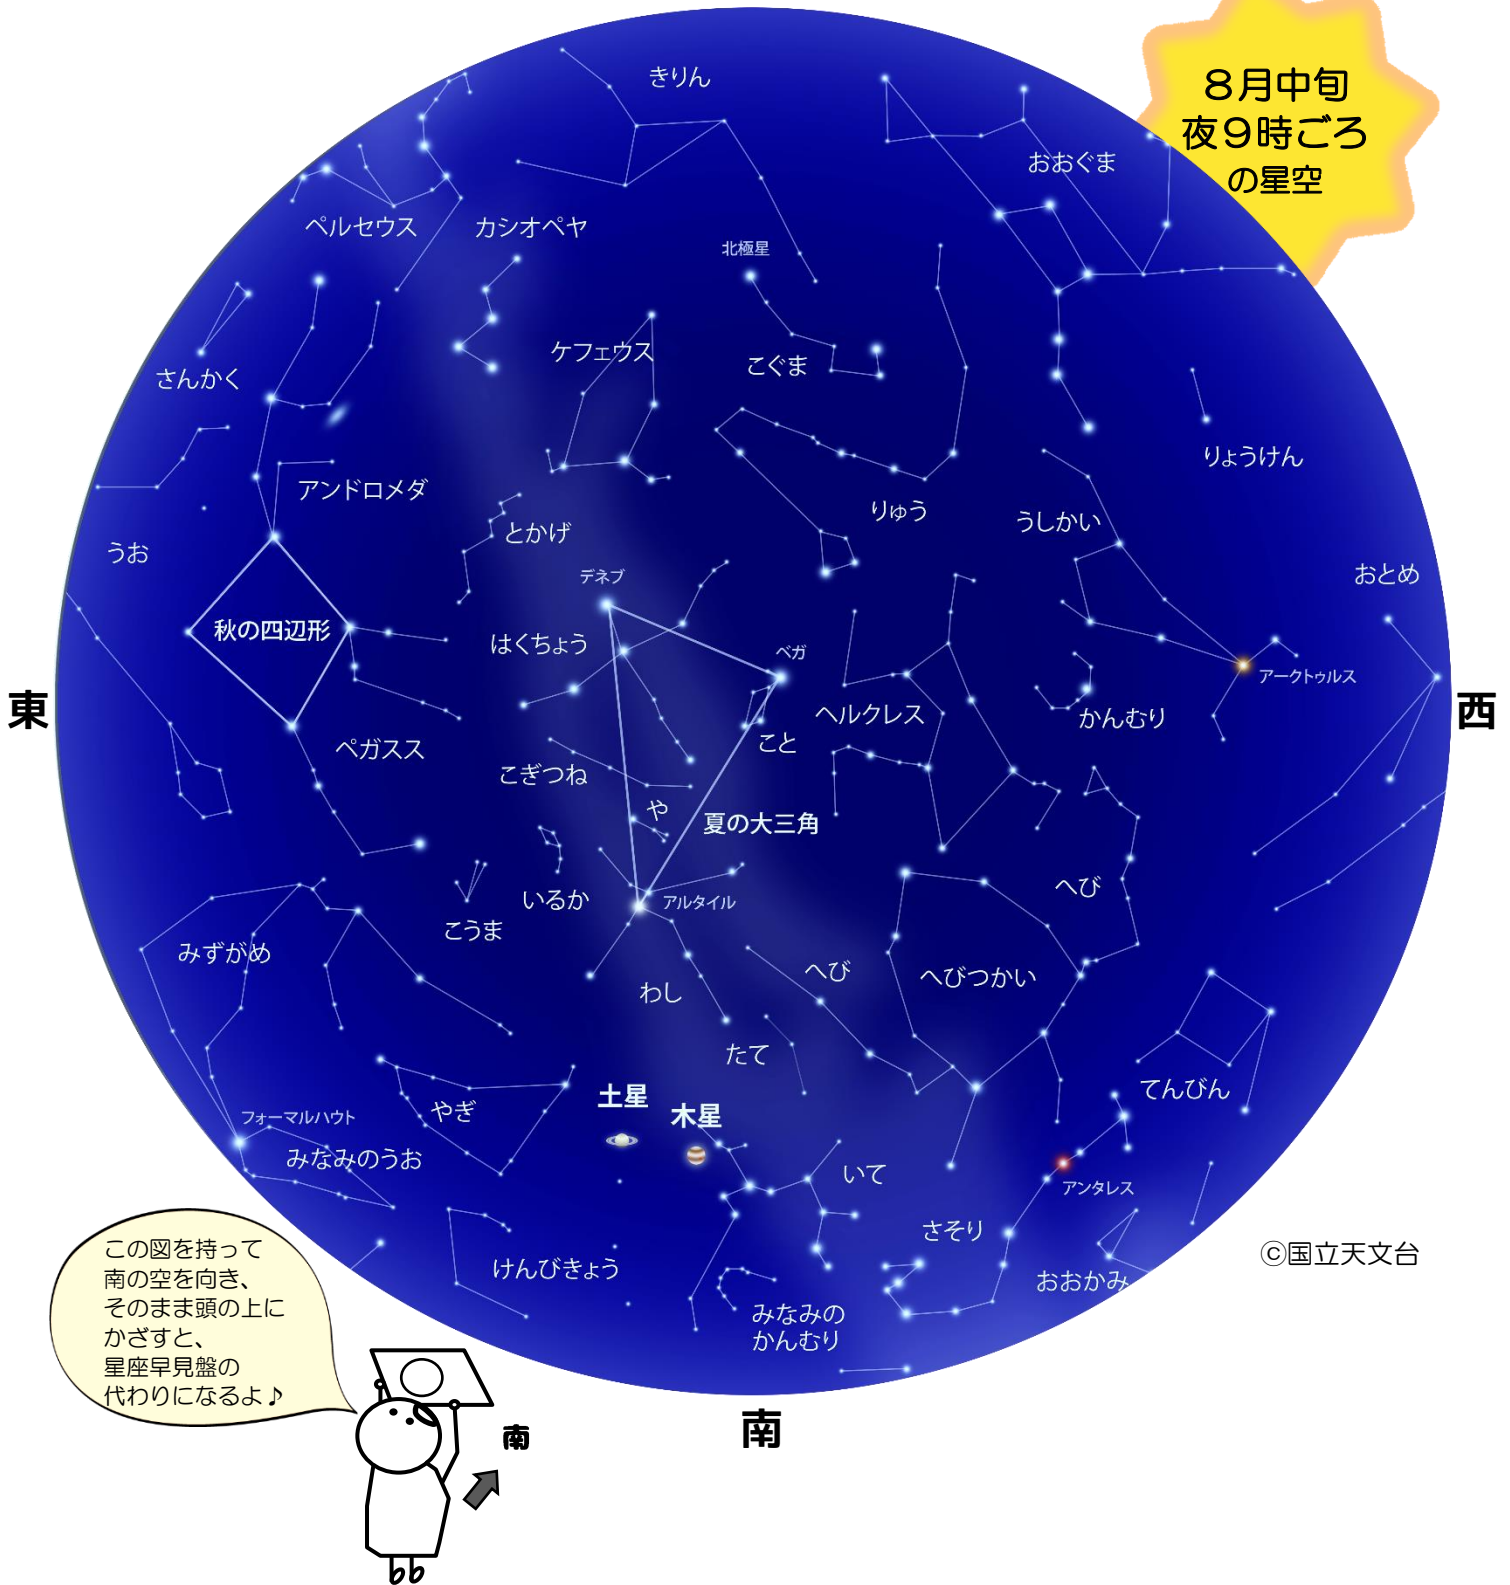

# プラネタリウム

令和 2 年 8 月号

北

8月中旬  
夜9時ごろ  
の星空

この図を持って  
南の空を向き、  
そのまま頭の上にかざすと、  
星座早見盤の  
代わりになるよ♪

©国立天文台

【8月の休館日】 1日(土)~17日(月)、24日(月)、31日(月)

# 今月の 星空 ガイド

日	曜日	月齢	今日は何の日？
4	火	14.8	満月 ○
7	金	17.8	立秋
12	水	22.8	下弦の月 ● ペルセウス座流星群が極大

日	曜日	月齢	今日は何の日？
19	水	0.4	新月 ●
23	日	4.4	処暑
25	火	6.4	伝統的七夕
26	水	7.4	上弦の月 ●

☆月齢…新月から経過した日数のこと。三日月は月齢2~3前後、上弦の月は月齢7~8前後、そして、満月は月齢15前後で、そこからだんだんと欠けていき、下弦の月は月齢22前後となります。  
☆宮崎県の夜9時の月齢を表記しています。

### (見どころその1：惑星観察のチャンス)

8月1日(土)から3日(月)にかけて、満月前の月が木星・土星近くを通り過ぎていきます。日没後から、月が沈む午前3時ごろまで、月と木星・土星が仲良く近くにありまますので、じっくりと観察を楽しむことができます。

8月は、1ヶ月間ずっと、夜9時頃の夜空に、木星と土星が明るく輝いているので、観察の大チャンスです。

天体望遠鏡で覗くと、土星の環や木星の衛星達もちゃ〜んと見えますよ〜(\*~\*~\*)

### (見どころその2：ペルセウス座流星群)

三大流星群(※)のひとつである「ペルセウス座流星群」の活動が12日(水)22時頃に極大を迎えると予想されています。観察しやすい時間帯のほとんどに月明かりがあり、見える流星の数は条件の良い年よりは少ないでしょう。それでも、月がそれほど明るくないため、まずまずの数の流星を見ることができそうです。11日~13日までの3夜が見ごろとなりそうです。いずれの夜も、21時頃から流星が出現するようになり、夜半を過ぎて薄明に近づくにつれて流星の数が増えると考えられます。カシオペア座を目印に北東の空を広く眺めてみましょう!