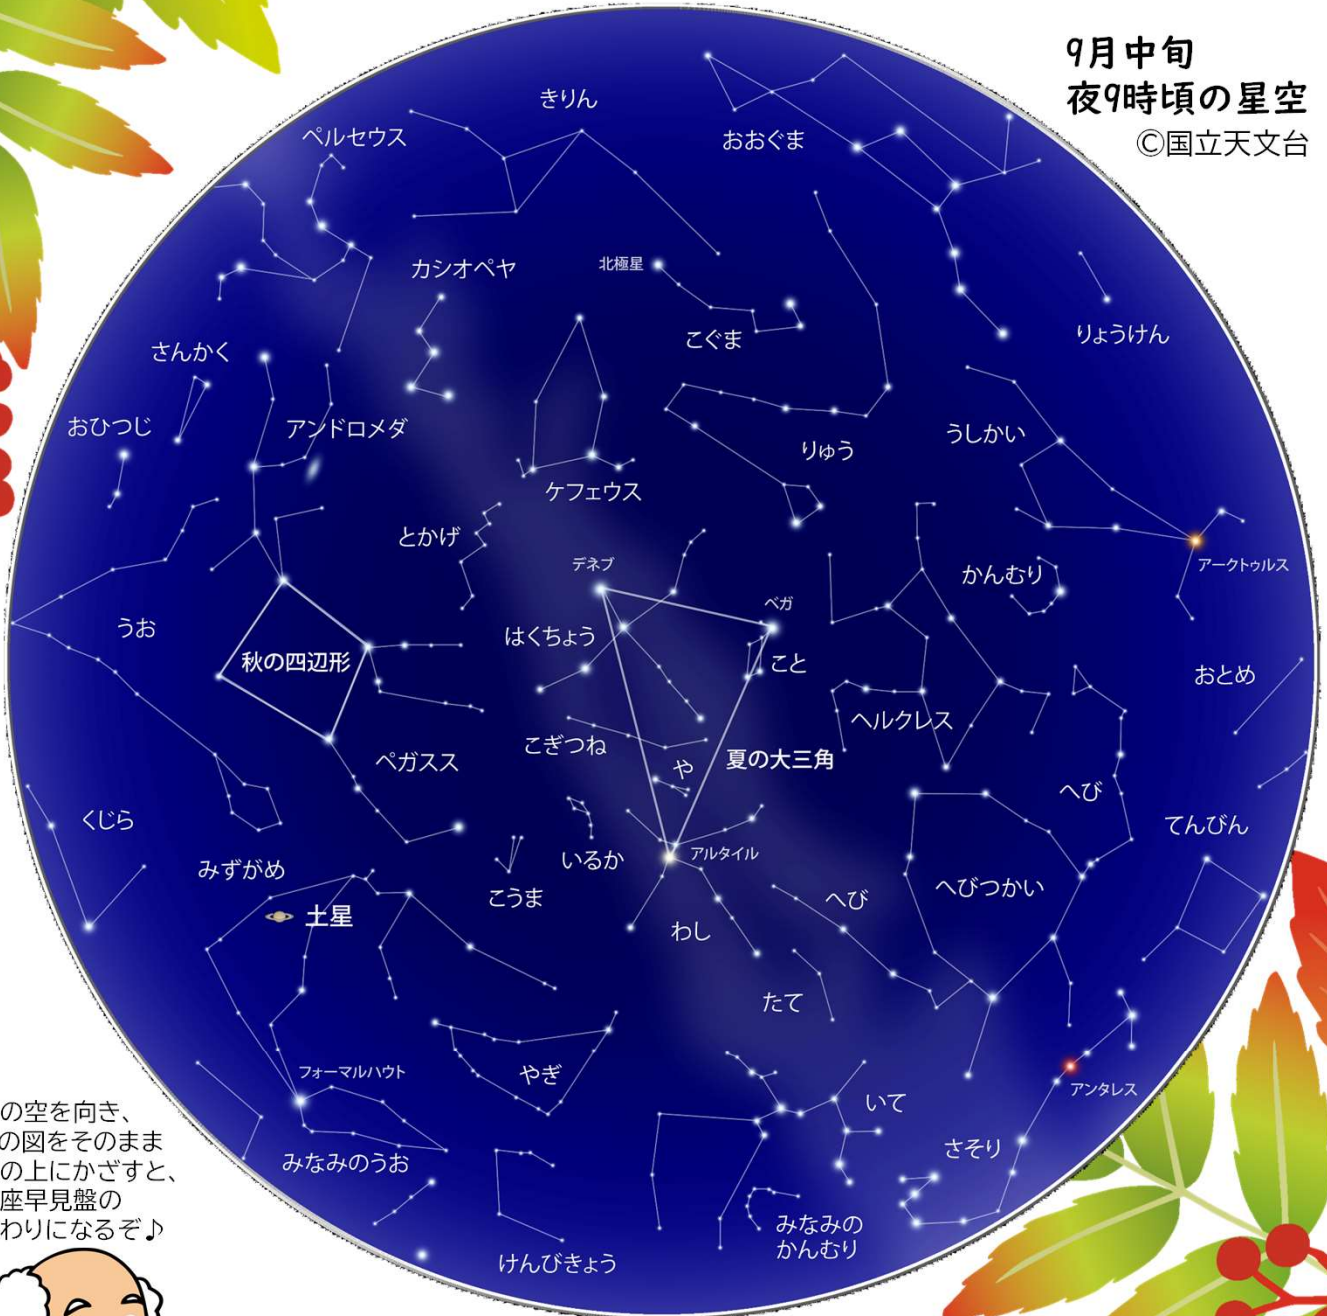

# 月刊プラネタリウム

令和 6年 9月号

北

9月中旬  
夜9時頃の星空

©国立天文台

東

西

南の空を向き、  
この図をそのまま  
頭の上にかざすと、  
星座早見盤の  
代わりになるぞ♪

宮崎科学技術館マスコットキャラクター  
コスモ博士

南

【9月の休館日】

2日(月)・9日(月)・17日(火)・24日(火)・25日(水)・30日(月)

宮崎科学技術館

MIYAZAKI SCIENCE CENTER

☆宮崎県の夜9時の月齢を表記しています。

## 《あなたは知ってる？ 日本の暦『白露はくろ』編》

**白露とは**、露が降り、白く輝くように見える頃という意味です。夜の気温がぐっと下がって空気中の水蒸気が冷やされると、水滴になって葉や草花につくようになります。それが露(朝露)。日中はまだ残暑が続いていますが、朝晩は冷えるようになり、朝露が降り始める時期をあらわしています。二十四節気では、白露の前は暑さがおさまる頃という意味の「処暑」、白露の次は昼夜の長さがほぼ同じになって秋の夜長に向かう「秋分」となります。

### 環のある人気の惑星

土星はおよそ30年で星座を一巡りします。その間の15年ごとに環は一直線になって見えなくなる「環の喪失」と呼ばれる現象が起こります。

なんと、来年2025年がその年となります。3月24日には土星の環を真横から見る事ができ、まるで**串団子の様な姿**を見ることが出来るでしょう。

©国立天文台  
※一部加筆あり