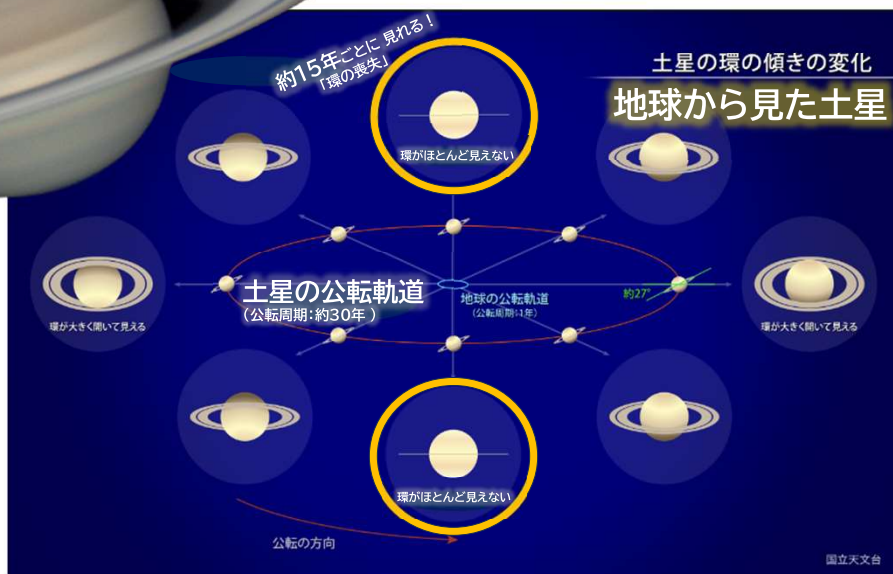

# 今月の 星空ガイド

日	曜日	月齢	今日は何の日？	日	曜日	月齢	今日は何の日？
3	火	0.4	新月	18	水	15.4	満月
7	土	4.4	白露	22	日	19.4	秋分
11	水	8.4	上弦の月	25	水	22.4	下弦の月
17	火	14.4	中秋の名月(十五夜)	28	土	25.4	紫金山・アトラス彗星が近日点通過

※近日点とは…  
惑星をはじめとする、太陽の周りを回っている星が太陽に最も近づく点のこと。

## 《あなたは知ってる？ 日本の暦『白露はくろ』編》

**白露とは**、露が降り、白く輝くように見える頃という意味です。夜の気温がぐっと下がって空気中の水蒸気が冷やされると、水滴になって葉や草花につくようになります。それが露(朝露)。日中はまだ残暑が続いていますが、朝晩は冷えるようになり、朝露が降り始める時期をあらわしています。二十四節気では、白露の前は暑さがおさまる頃という意味の「処暑」、白露の次は昼夜の長さがほぼ同じになって秋の夜長に向かう「秋分」となります。

えっ! 串団子!?

### 環のある人気の惑星

土星はおよそ30年で星座を一巡りします。その間の15年ごとに環は一直線になって見えなくなる「環の喪失」と呼ばれる現象が起こります。

なんと、来年2025年がその年となります。3月24日には土星の環を真横から見る事ができ、まるで**串団子の様な姿**を見ることが出来るでしょう。

©国立天文台  
※一部加筆あり