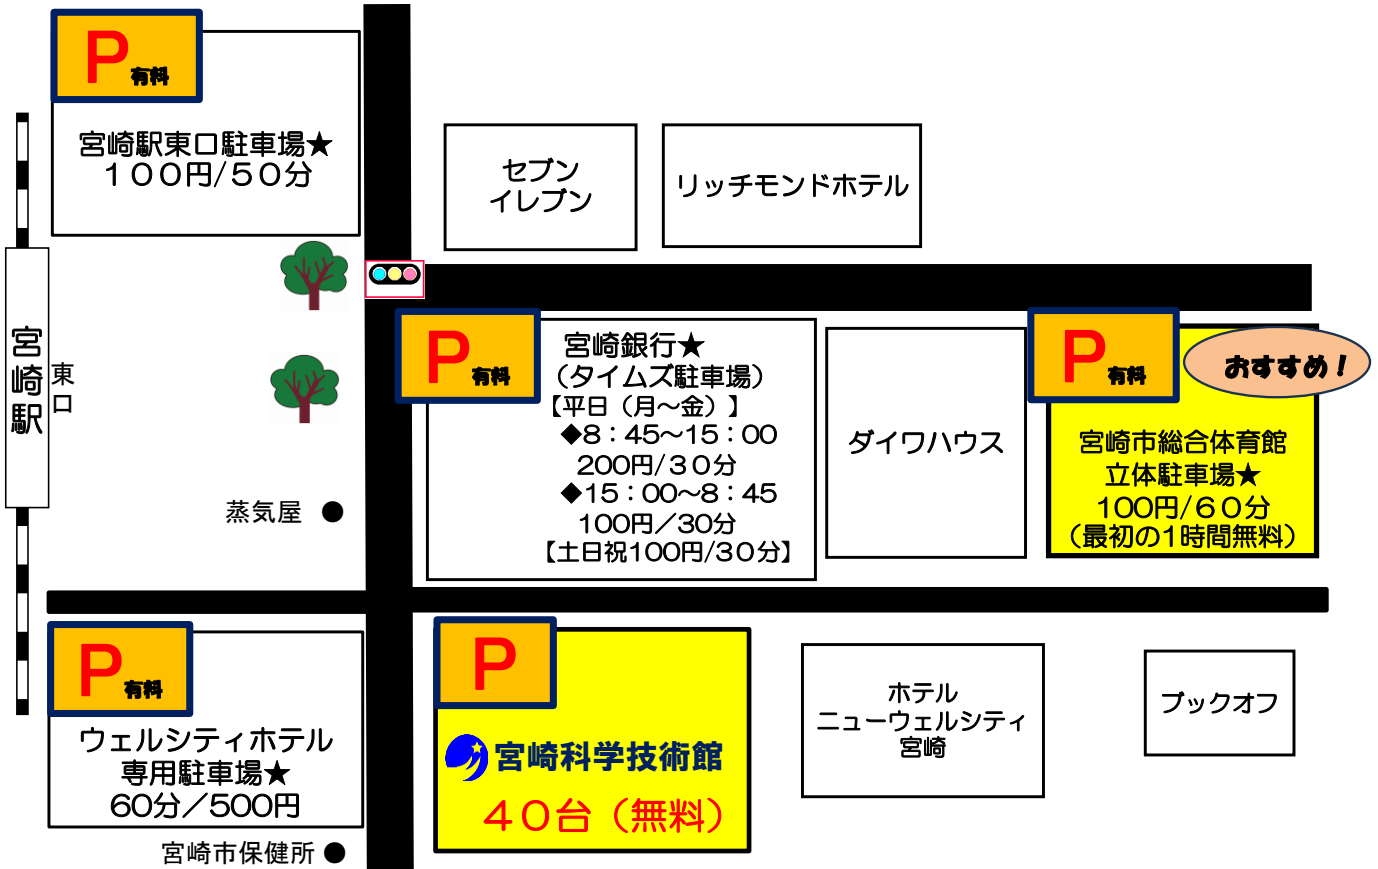

# 周辺有料駐車場のご案内

★昼間・夜間最大料金については、別途、現地看板等でご確認下さい。

！インターネット等による情報を基に作成しております。最新情報との相違等については、ご容赦ください！