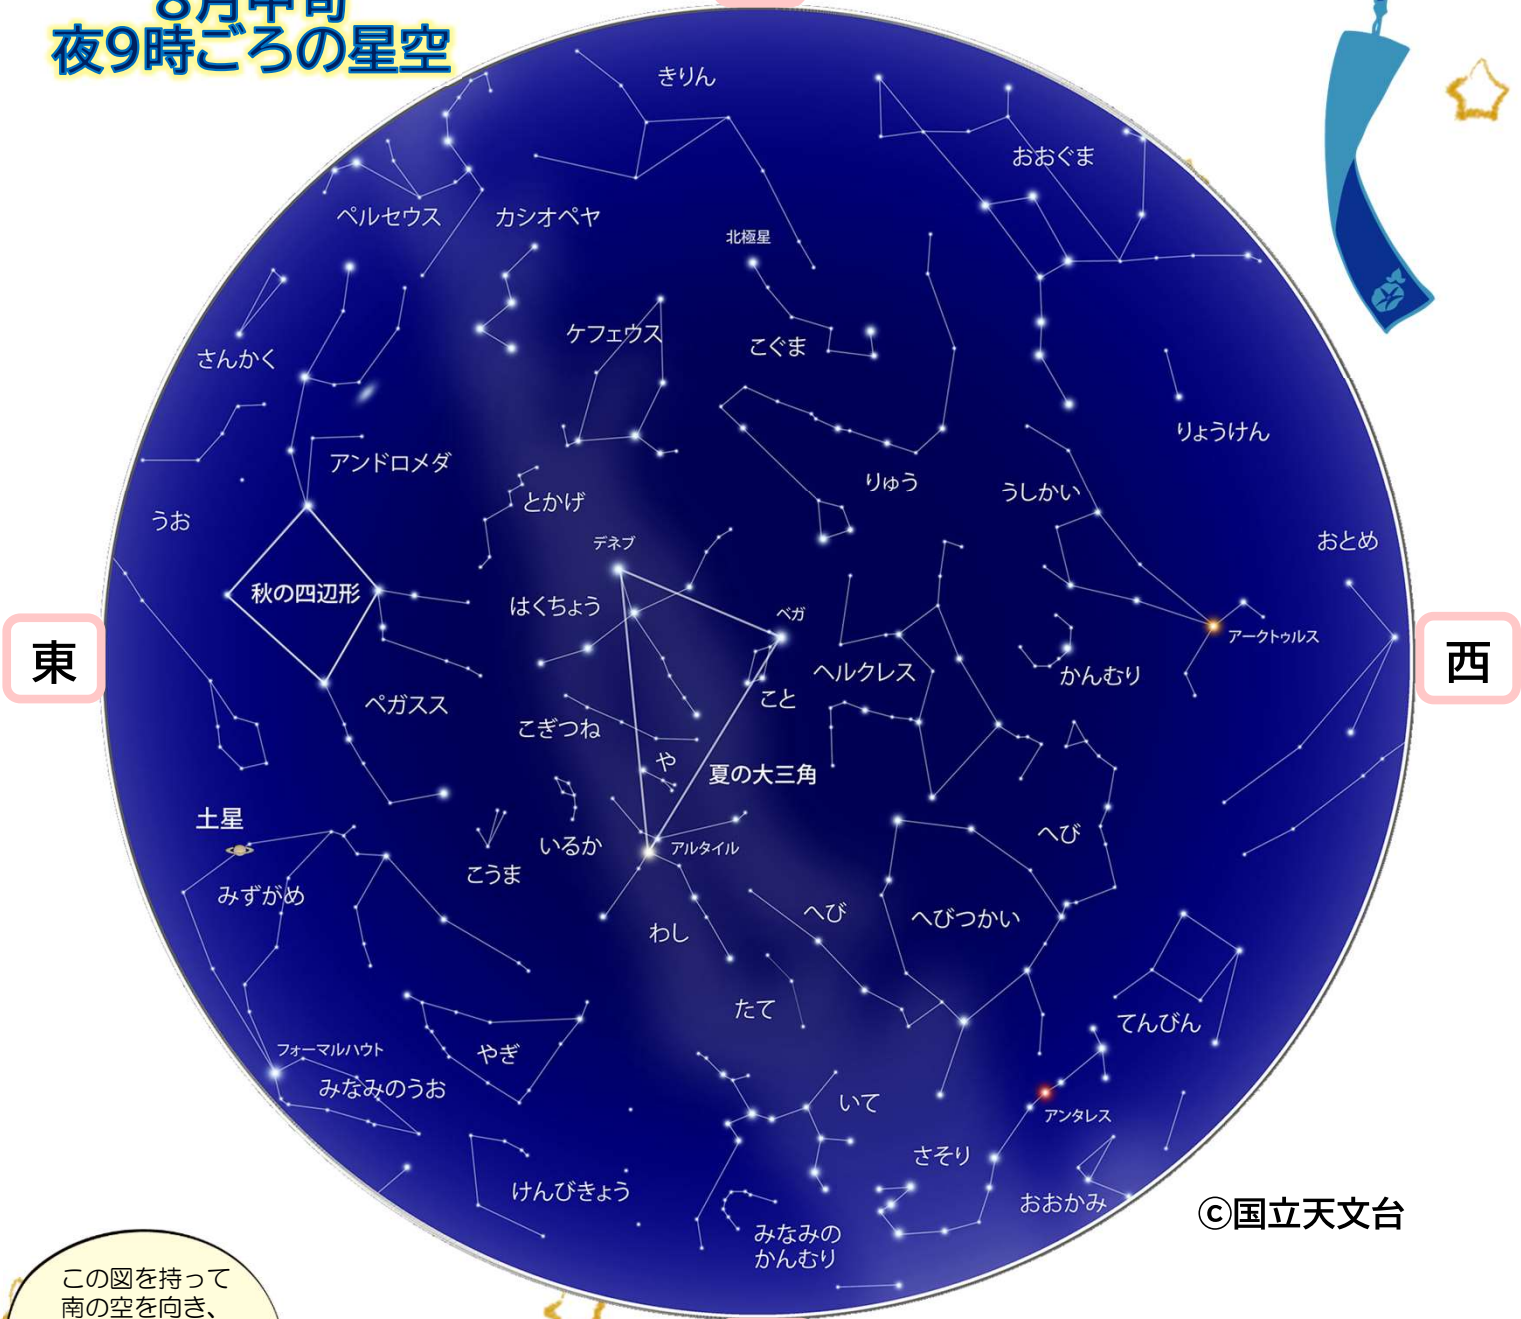

月刊プラネタリウム

令和6年8月号

北

8月中旬
夜9時ごろの星空

©国立天文台

この図を持って
南の空を向き、
そのまま頭の上にかざすと、
星座早見盤の
代わりになるよ♪

南

【8月の休館日】

5日(月)、16日(金)

19日(月)、26日(月)

宮崎科学技術館

コスモランド

MIYAZAKI SCIENCE CENTER

日	曜日	月齢	今日は何の日？
4	日	29.6	新月/水星が留
7	水	3.1	立秋
10	土	6.1	伝統的七夕
12	月・振	8.1	ペルセウス座 流星群極大！

日	曜日	月齢	今日は何の日？
13	火	9.1	上弦
20	火	16.1	満月
22	木	18.1	処暑
26	月	22.1	下弦

☆宮崎県の夜9時の月齢を表記しています。

ご存じですか？ “伝統的七夕”

みなさんは今年の7月7日、七夕の夜に空を見上げましたか？今年久しぶりに雲も少なく、織姫星と彦星をきれいに見ることができました。ですが、なかには7月7日に夜空を見なかった、織姫星と彦星を見つけられなかった、という人もいるのではないのでしょうか？そんな人も大丈夫！実は今月の8月10日(土)に“伝統的七夕”がやってきます！

伝統的七夕とは旧暦の七夕、つまり、昔の七夕の日を指す言葉なんです。この伝統的七夕は毎年同じ日ではありませんが、今年は8月10日(土)！三連休初日やお盆初日で休日の方も多いのではないのでしょうか？休日に時間を忘れてゆっくりと星を見る……なんだか贅沢ですよ！

この日は西の空のほうにまだ細い月が出ていますが、夜21時ごろには正面にはさそり座・いて座とともに天の川、真上には織姫・彦星を眺めることができます。みなさんも伝統的七夕に合わせてご家族やお友達、大切な人と夜空を見上げてみてはいかがでしょうか？

★織姫星と彦星の探し方！

織姫星…こと座の一等星ベガ

彦星…わし座の一等星アルタイル

一等星の織姫星(ベガ)・彦星(アルタイル)、そしてはくちょう座の一等星・デネブ。3つの星をつなぐと夜空に大きな三角形が出来上がります。(夏の大三角) この大きな三角形を目印に織姫・彦星を探してね！