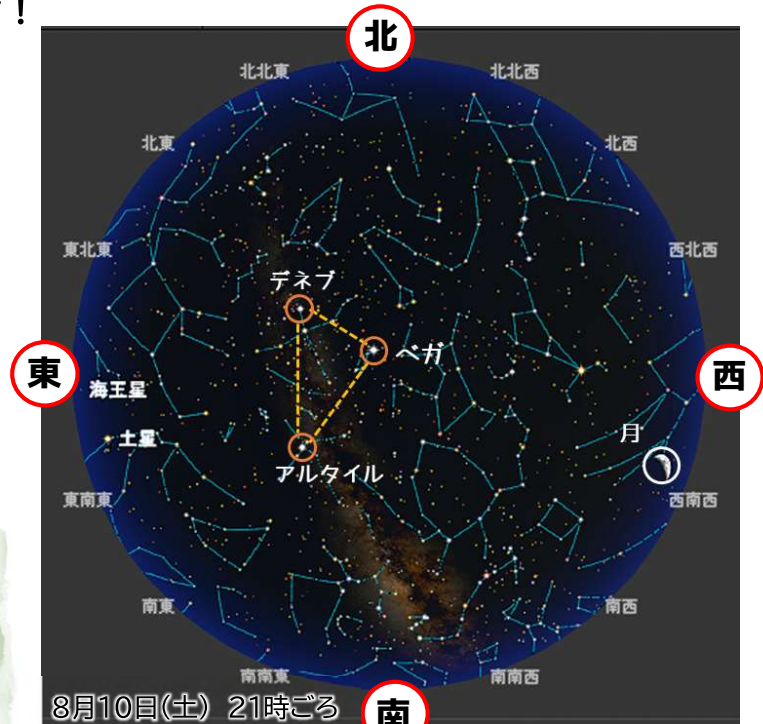

☆宮崎県の夜9時の月齢を表記しています。

ご存じですか？ “伝統的七夕”

みなさんは今年の7月7日、七夕の夜に空を見上げましたか？今年久しぶりに雲も少なく、織姫星と彦星をきれいに見ることができました。ですが、なかには7月7日に夜空を見なかった、織姫星と彦星を見つけられなかった、という人もいるのではないのでしょうか？そんな人も大丈夫！実は今月の8月10日(土)に“伝統的七夕”がやってきます！

伝統的七夕とは旧暦の七夕、つまり、昔の七夕の日を指す言葉なんです。この伝統的七夕は毎年同じ日ではありませんが、今年は8月10日(土)！三連休初日やお盆初日で休日の方も多いのではないのでしょうか？休日に時間を忘れてゆっくりと星を見る……なんだか贅沢ですよ！

この日は西の空のほうにまだ細い月が出ていますが、夜21時ごろには正面にはさそり座・いて座とともに天の川、真上には織姫・彦星を眺めることができます。みなさんも伝統的七夕に合わせてご家族やお友達、大切な人と夜空を見上げてみてはいかがでしょうか？

★織姫星と彦星の探し方！

織姫星…こと座の一等星ベガ

彦星…わし座の一等星アルタイル

一等星の織姫星(ベガ)・彦星(アルタイル)、そしてはくちょう座の一等星・デネブ。3つの星をつなぐと夜空に大きな三角形が出来上がります。(夏の大三角) この大きな三角形を目印に織姫・彦星を探してね！

©AstroArts/StellaNavigator(一部、加筆)

自由研究にぴったり！？ペルセウス座流星群

毎年ほぼ安定して多くの流星が出現する「三大流星群」のひとつ“ペルセウス座流星群”。

今年のペルセウス座流星群は8月12日(月・振)23時頃に極大を迎えると予想されていますが、特におすすめるのは、放射点が高くなって観測しやすくなる13日(火)の夜明け近く！空の暗い場所での流星数は、1時間あたり40個程度が期待されます！8月12日(月・振)～14日(水)の夜明け近くにも多めに流れることが予想されており、空の暗い場所で1時間あたり20個程の流星が見える予想！みなさんも月明りや町明かりを避けながら、流星の観測をしてみてくださいね。

流星は放射点を中心に放射状に流れるんだ！つまり夜空のどこにでも流星は出現するんだ。できれば街あかりの少ない場所で、あまり周りを見回さず、根気強く一点を眺めるのが観察のポイント！

ただし夜の観察は危険なので、未就学児・小・中・高校生のみんなは必ず大人の人と一緒に出掛けてね！

プラネタリウム 投映時刻

8月1日(木)～30日(金)の平日・31日(土) ※お盆期間[8月12日(月・振)～15日(木)]を除く

	1回目 【11:00～】	2回目 【13:30～】	3回目 【15:00～】
	ドラえもん	ノーマン・ザ・スノーマン	鷹の爪