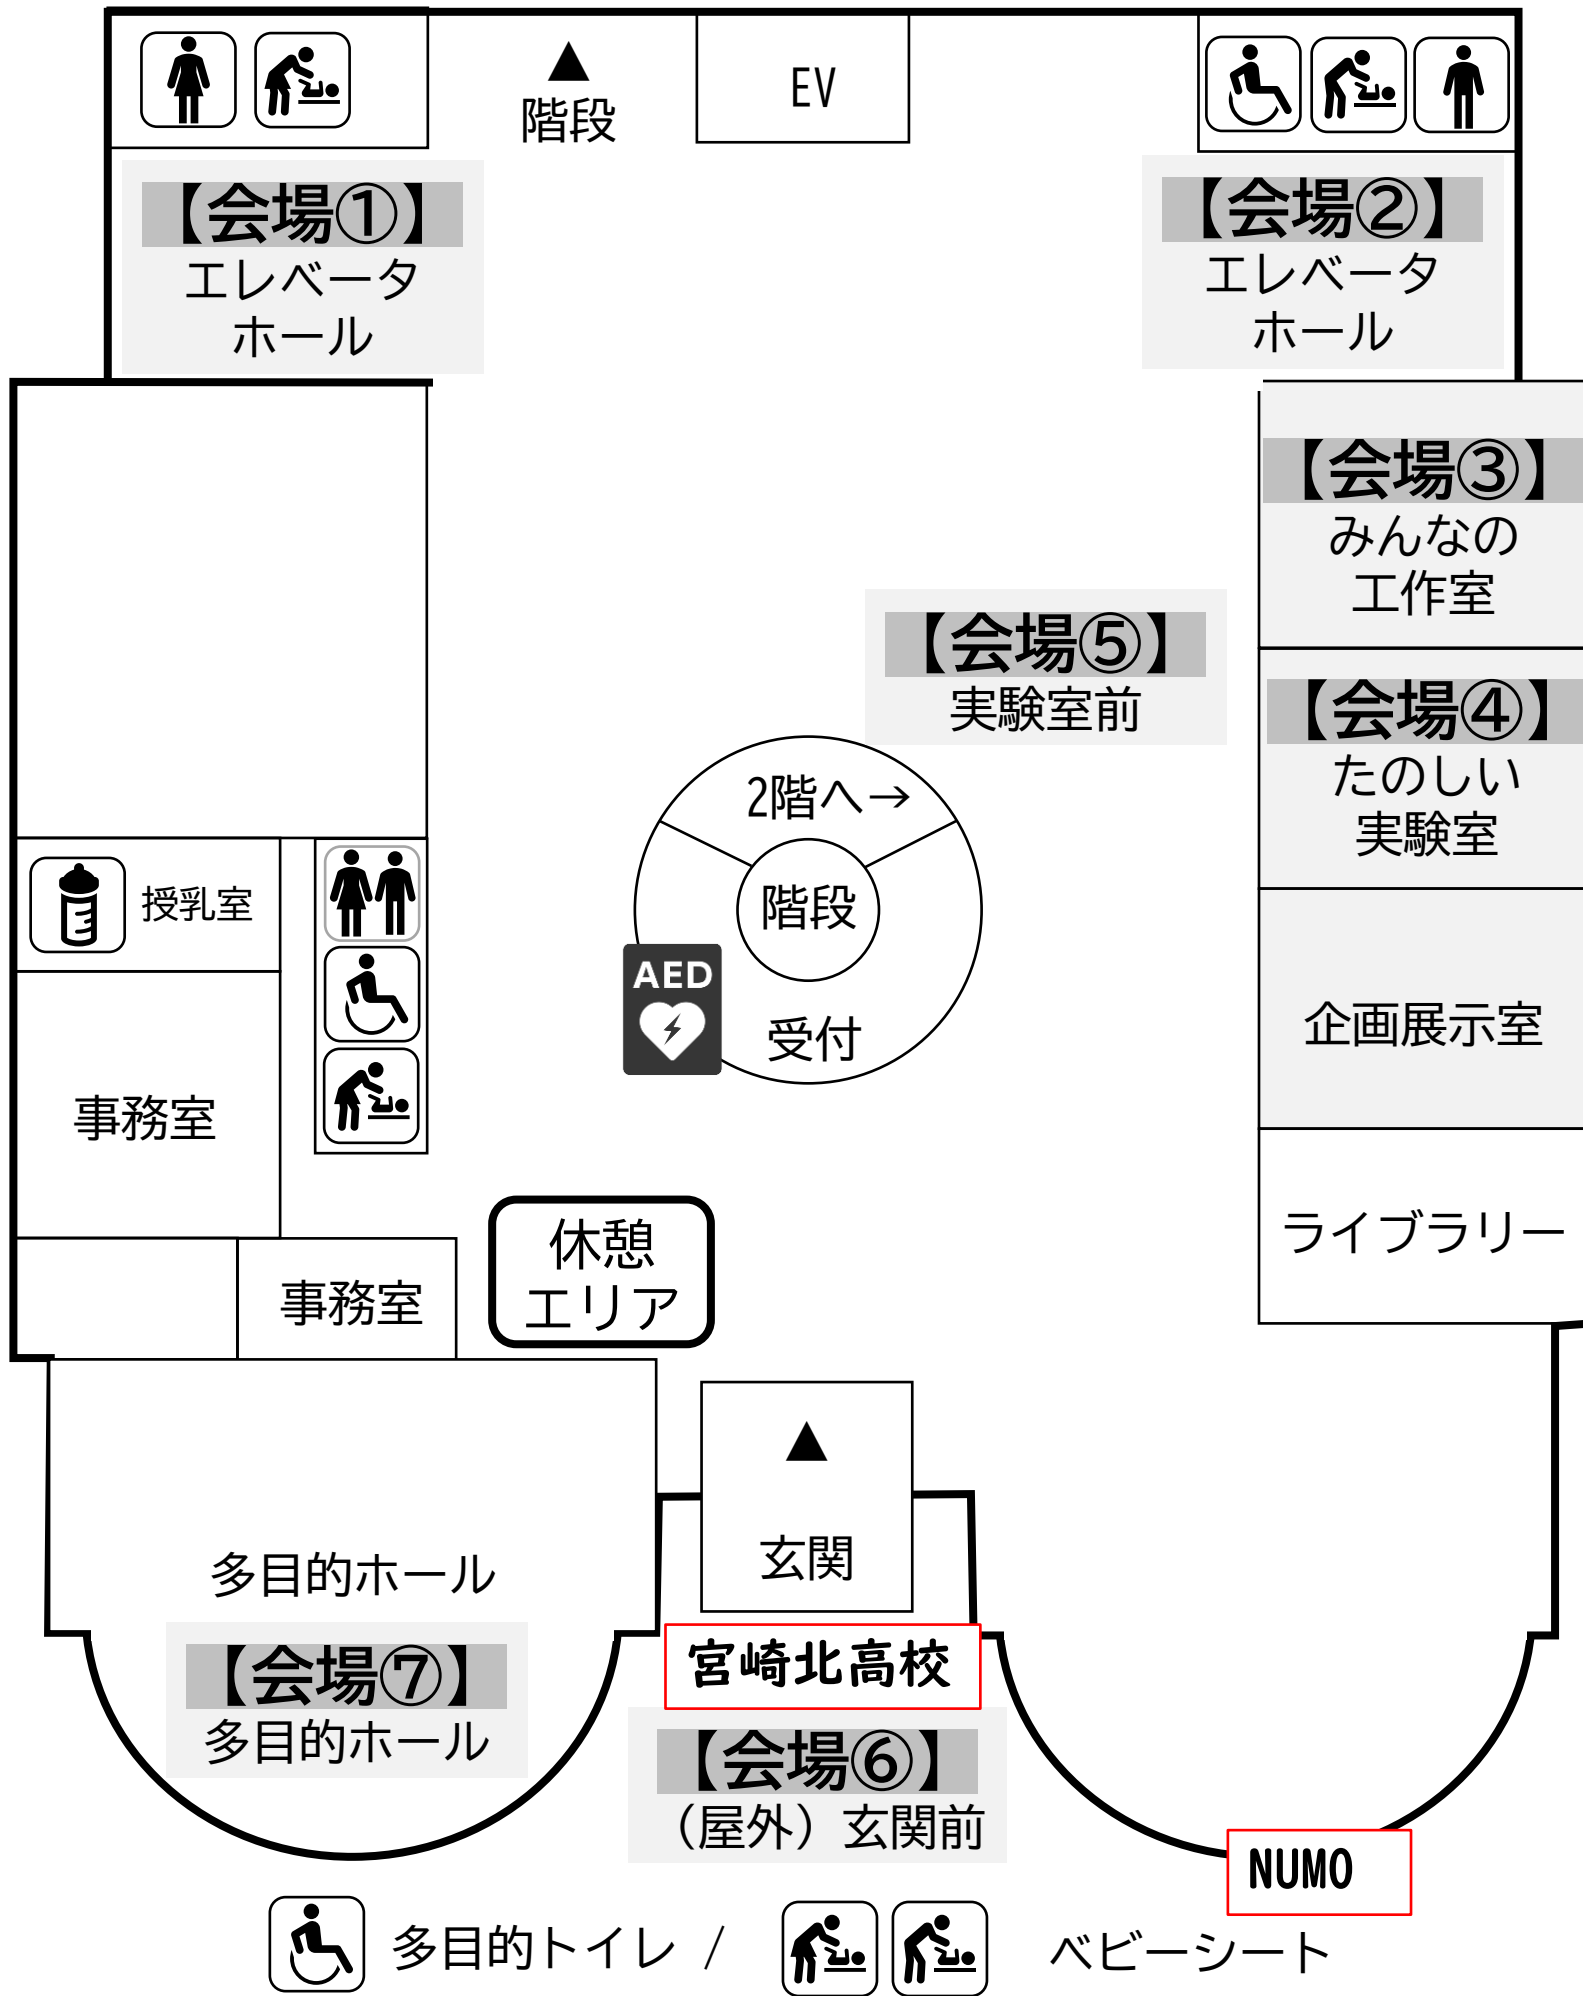

2日目 (9月22日)

2日目 (9月22日)

みんなの工作室

D

宮崎大学農学部

C

久峰中学校

B

A

日機装

流し

H

宮崎東高校

G

小林高校

F

都城高専

E

宮崎県教育研究連合会

流し

たのしい実験室

【会場③】

みんなの
工作室

【会場④】

たのしい
実験室

出入口

出入口

【会場⑦】
多目的ホール

2日目 (22日)