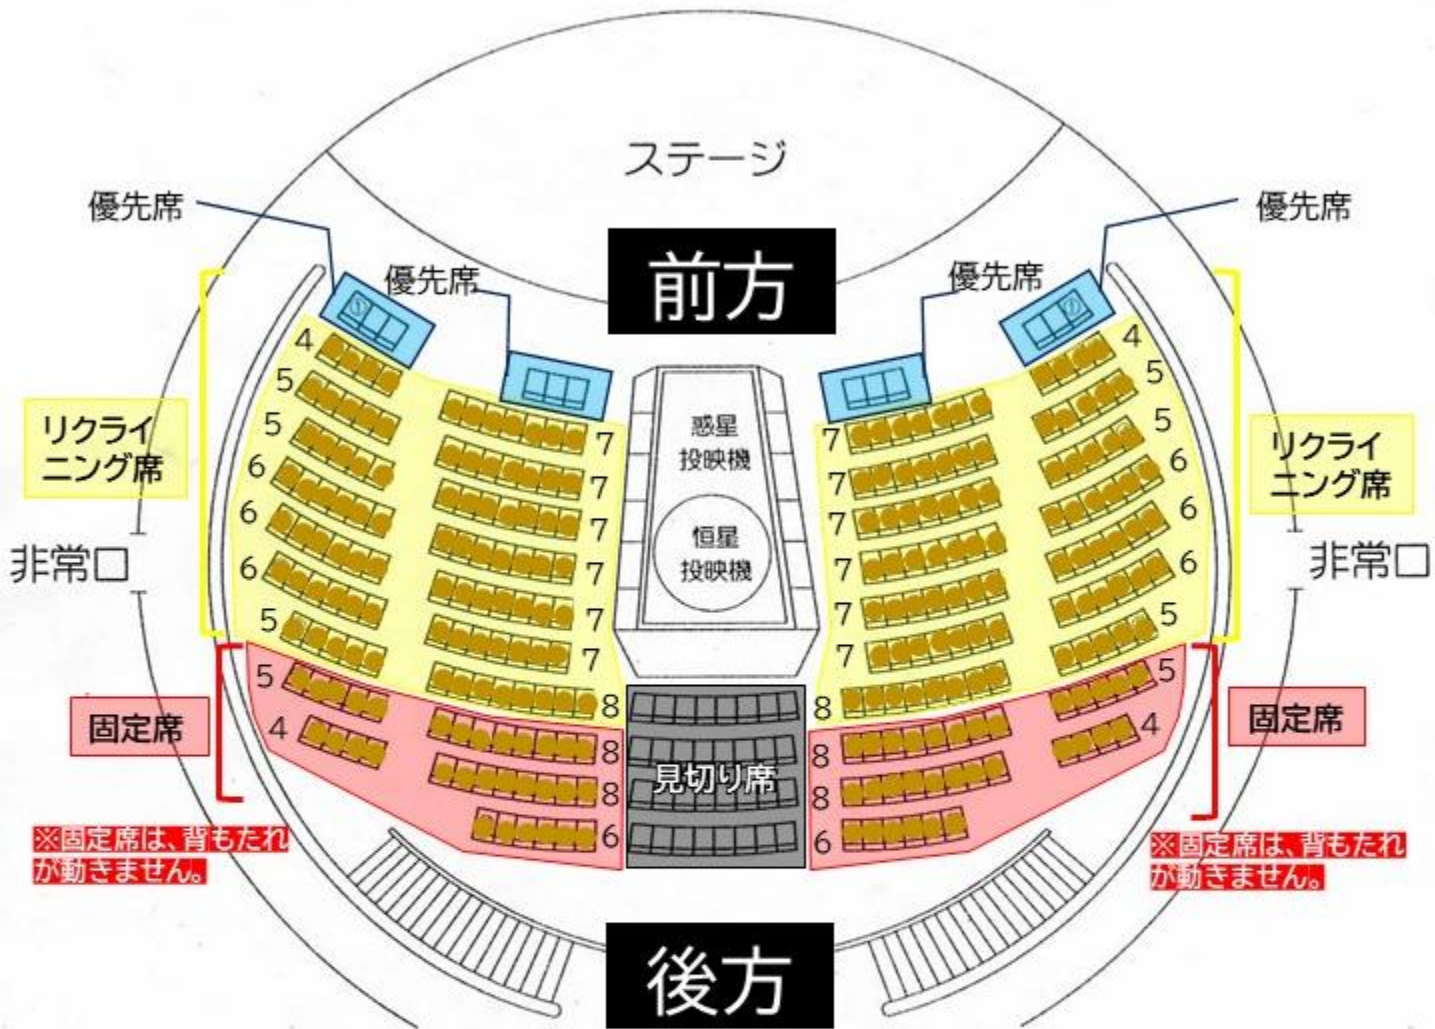

プラネタリウム 座席レイアウト

● 指定席

※最前列は車いすや身体の不自由な方のための優先席となります。

※後方3列は背もたれが固定された座席(固定席)、それ以外は背もたれが倒れる座席(リクライニング席)です。

ステージ側から見た座席の様子 (中央:投映機)

ステージ袖から見た座席の様子 (右側:ステージ)