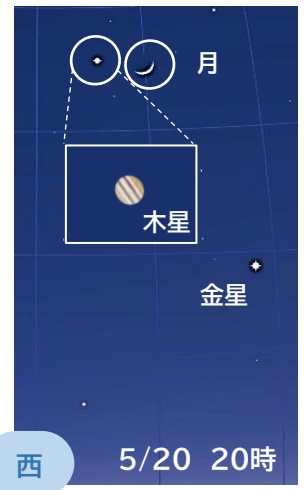

月刊プラネタリウム

令和8年5月号

5月中旬
夜9時頃の星空

©国立天文台

南の空を向き、
この図をそのまま
頭の上にかざすと、
星座早見盤の
代わりになるぞ♪

宮崎科学技術館マスコットキャラクター
コスモ博士

 **宮崎科学技術館**
COSMOLAND MIYAZAKI SCIENCE CENTER

梅雨入りまえに
星空を楽しもうよ♪

「八十八夜の別れ霜」といわれるように、この頃から霜が降らなくなり、日に日に夏めいていきます。「八十八」を組み合わせると「米」という字にもなり、農家では稲の種まきや、茶摘みが始まります。なつもち〜かづく は〜ちじゅうはちや♪

細い月と惑星のコラボ

5月の日の入り後、西の空の高い位置には木星が、低い位置には宵の明星とも呼ばれる金星が見えます。

19日(火)には、三日月が金星に接近します。金星の圧倒的な輝きが目を引きますが、月も負けていません! 空気が澄んでいれば、月の欠けている暗い部分がうっすら見える地球照が見られるかも...! 美しい金星と幻想的な月のコラボレーション。これは見逃せません★

翌日20日(水)には、前日の三日月よりも少しだけ太くなった月が木星に接近します。マイナス1.9等の明るさで輝く木星と細い月が並ぶ様子にも注目です♪

©AstroArts/StellaNavigator (一部、加筆)

よく見て! 星がふたつ!?

5月の空 21:00 <宮崎市>

5月の夜、北の空高いところに7つの星を結んで作る柄杓の形の「北斗七星」が見えます。春の星座・おおぐま座の背中からしっぽを描く星並びです。

北斗七星の柄杓の柄の部分、端から2番目の星ミザールのすぐそばに、アルコルという暗い星があります。ミザールは2等星、アルコルは4等星です。肉眼で見つけられるかどうか...といった明るさの星で昔は視力検査に使われていました。

ミザールとアルコルのように、二つの星がとても近くに見えるものを二重星といいます。二重星には二種類あります。本当に二つの星が近くにあって、重力を及ぼしあっている「連星」と、本当は近くにはないけれど、たまたま二つの星が同じ方向にあって重なるように見えている「重星」です。ミザールとアルコルが連星、重星のどちらなのかは、確かな結論はまだ出ていません。