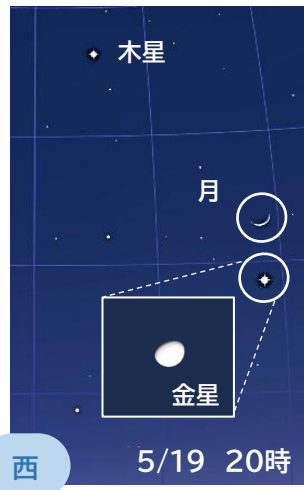

月刊プラネタリウム

令和8年5月号

5月中旬
夜9時頃の星空

©国立天文台

南の空を向き、
この図をそのまま
頭の上にかざすと、
星座早見盤の
代わりになるぞ♪

宮崎科学技術館マスコットキャラクター
コスモ博士

 **宮崎科学技術館**
COSMOLAND MIYAZAKI SCIENCE CENTER

梅雨入りまえに
星空を楽しもうよ♪

「八十八夜の別れ霜」といわれるように、この頃から霜が降らなくなり、日に日に夏めいていきます。「八十八」を組み合わせると「米」という字にもなり、農家では稲の種まきや、茶摘みが始まります。なつもち〜かづく は〜ちじゅうはちや♪

細い月と惑星のコラボ

5月の日の入り後、西の空の高い位置には木星が、低い位置には宵の明星とも呼ばれる金星が見えます。

19日(火)には、三日月が金星に接近します。金星の圧倒的な輝きが目を引きますが、月も負けていません! 空気が澄んでいれば、月の欠けている暗い部分がうっすら見える地球照が見られるかも...! 美しい金星と幻想的な月のコラボレーション。これは見逃せません★

翌日20日(水)には、前日の三日月よりも少しだけ太くなった月が木星に接近します。マイナス1.9等の明るさで輝く木星と細い月が並ぶ様子にも注目です♪

©AstroArts/StellaNavigator (一部、加筆)

よく見て! 星がふたつ!?

5月の空 21:00 <宮崎市>

5月の夜、北の空高いところに7つの星を結んで作る柄杓の形の「北斗七星」が見えます。春の星座・おおぐま座の背中からしっぽを描く星並びです。

北斗七星の柄杓の柄の部分、端から2番目の星ミザールのすぐそばに、アルコルという暗い星があります。ミザールは2等星、アルコルは4等星です。肉眼で見つけられるかどうか...といった明るさの星で昔は視力検査に使われていました。

ミザールとアルコルのように、二つの星がとても近くに見えるものを二重星といいます。二重星には二種類あります。本当に二つの星が近くにあって、重力を及ぼしあっている「連星」と、本当は近くにはないけれど、たまたま二つの星が同じ方向にあって重なるように見えている「重星」です。ミザールとアルコルが連星、重星のどちらなのかは、確かな結論はまだ出ていません。