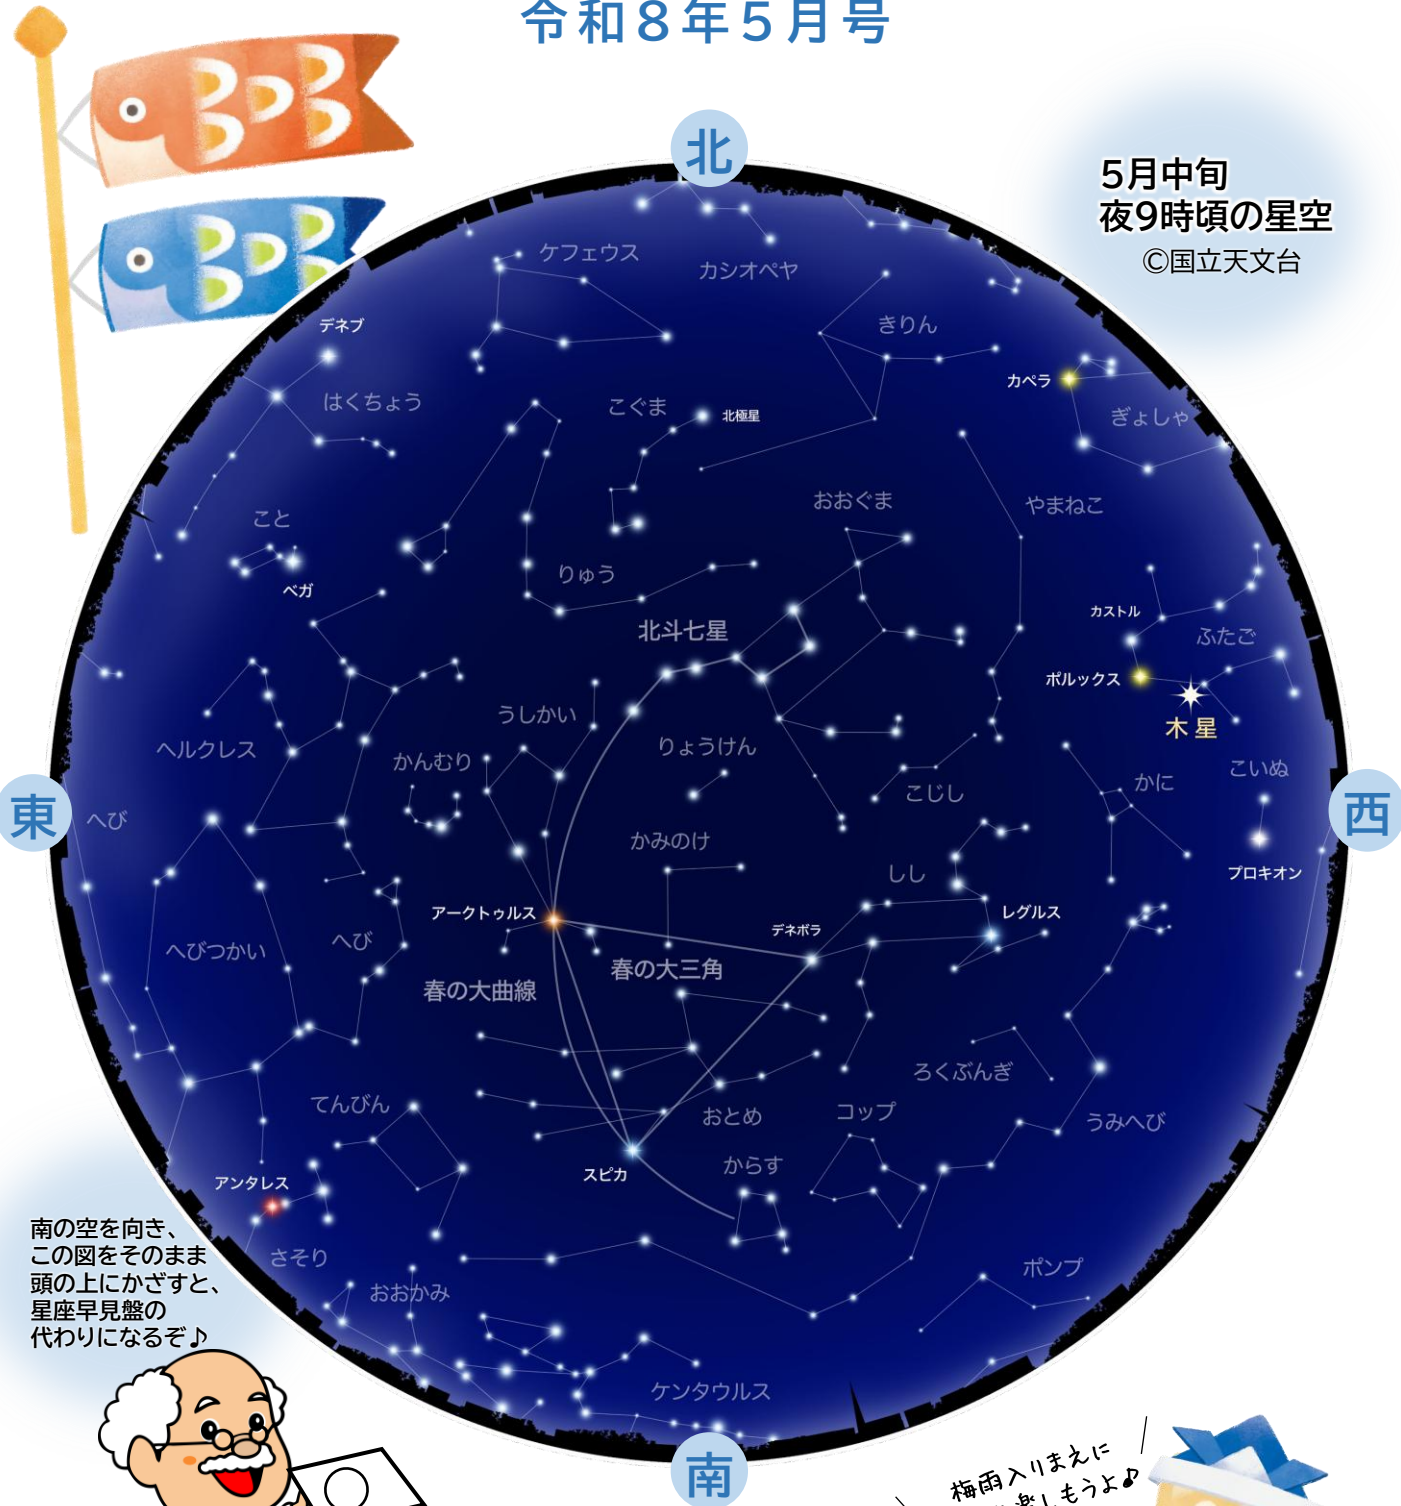

月刊プラネタリウム

令和8年5月号

5月中旬
夜9時頃の星空

©国立天文台

南の空を向き、
この図をそのまま
頭の上にかざすと、
星座早見盤の
代わりになるぞ♪

宮崎科学技術館マスコットキャラクター
コスモ博士

 **宮崎科学技術館**
COSMOLAND MIYAZAKI SCIENCE CENTER

梅雨入りまえに
星空を楽しもうよ♪

日	曜日	月齢	今日は何の日?
2	土	14.6	八十八夜/満月
5	火	17.6	立夏
6	水	18.6	18時頃みずがめ座 η 流星群極大 (見頃は、6日及び7日未明)
10	日	22.6	下弦の月

日	曜日	月齢	今日は何の日?
17	日	0.3	新月
21	木	4.3	小満
23	土	6.3	上弦の月
31	日	14.3	満月

☆宮崎県の正午の月齢を表記しています。

《あなたは知ってる? 日本の暦 『八十八夜(はちじゅうはちや)』 編》

翌日20日(水)には、前日の三日月よりも少しだけ太くなった月が木星に接近します。マイナス1.9等の明るさで輝く木星と細い月が並ぶ様子にも注目です♪

©AstroArts/StellaNavigator (一部、加筆)

よく見て! 星がふたつ!?

5月の空 21:00 <宮崎市>

5月の夜、北の空高いところに7つの星を結んで作る柄杓の形の「北斗七星」が見えます。春の星座・おおぐま座の背中からしっぽを描く星並びです。

北斗七星の柄杓の柄の部分、端から2番目の星ミザールのすぐそばに、アルコルという暗い星があります。ミザールは2等星、アルコルは4等星です。肉眼で見つけられるかどうか...といった明るさの星で昔は視力検査に使われていました。

ミザールとアルコルのように、二つの星がとても近くに見えるものを二重星といいます。二重星には二種類あります。本当に二つの星が近くにあって、重力を及ぼしあっている「連星」と、本当は近くにはないけれど、たまたま二つの星が同じ方向にあって重なるように見えている「重星」です。ミザールとアルコルが連星、重星のどちらなのかは、確かな結論はまだ出ていません。